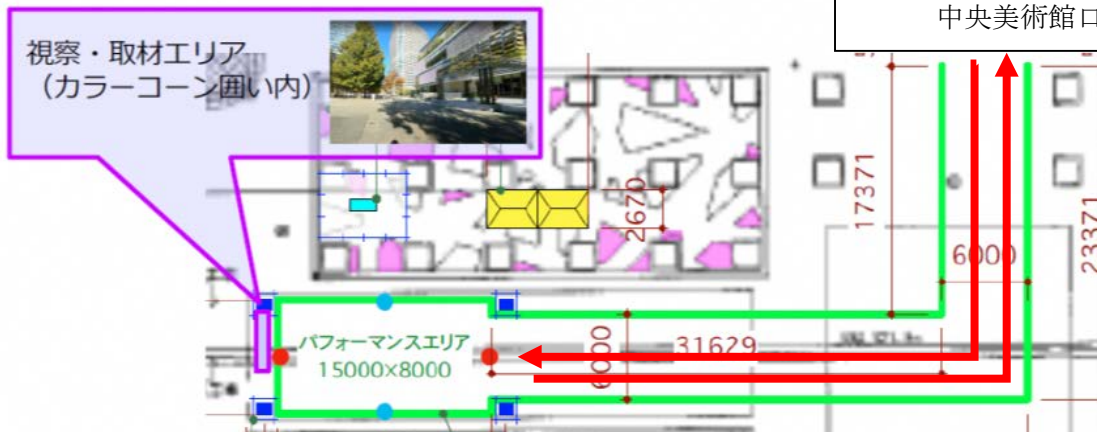

MARK IS みなとみらい
中央美術館口

横浜美術館