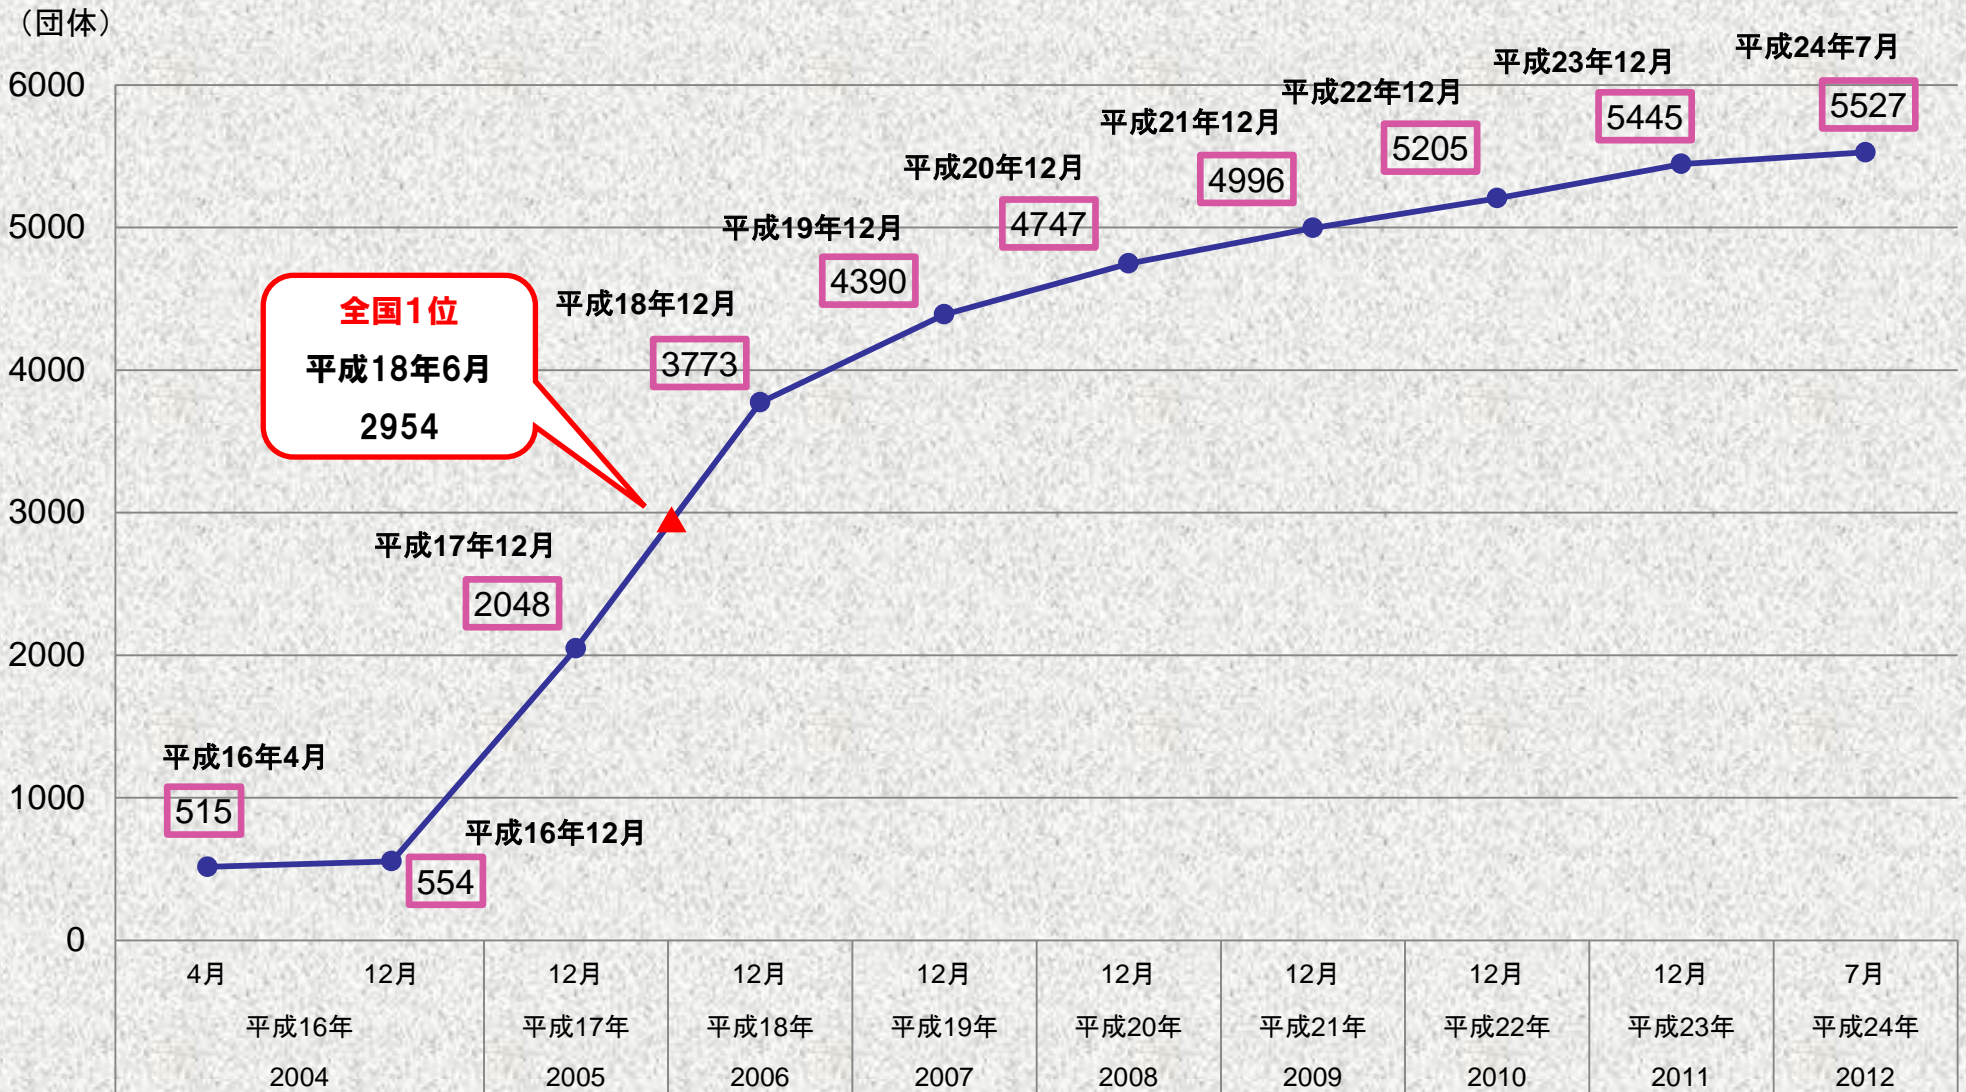

# 埼玉県の治安状況(刑法犯認知・検挙状況)

# 防犯ボランティア団体数の推移

# 重要犯罪検挙率の推移

(重要犯罪：殺人、強盗、強姦、放火、略取・誘拐、強制わいせつ)