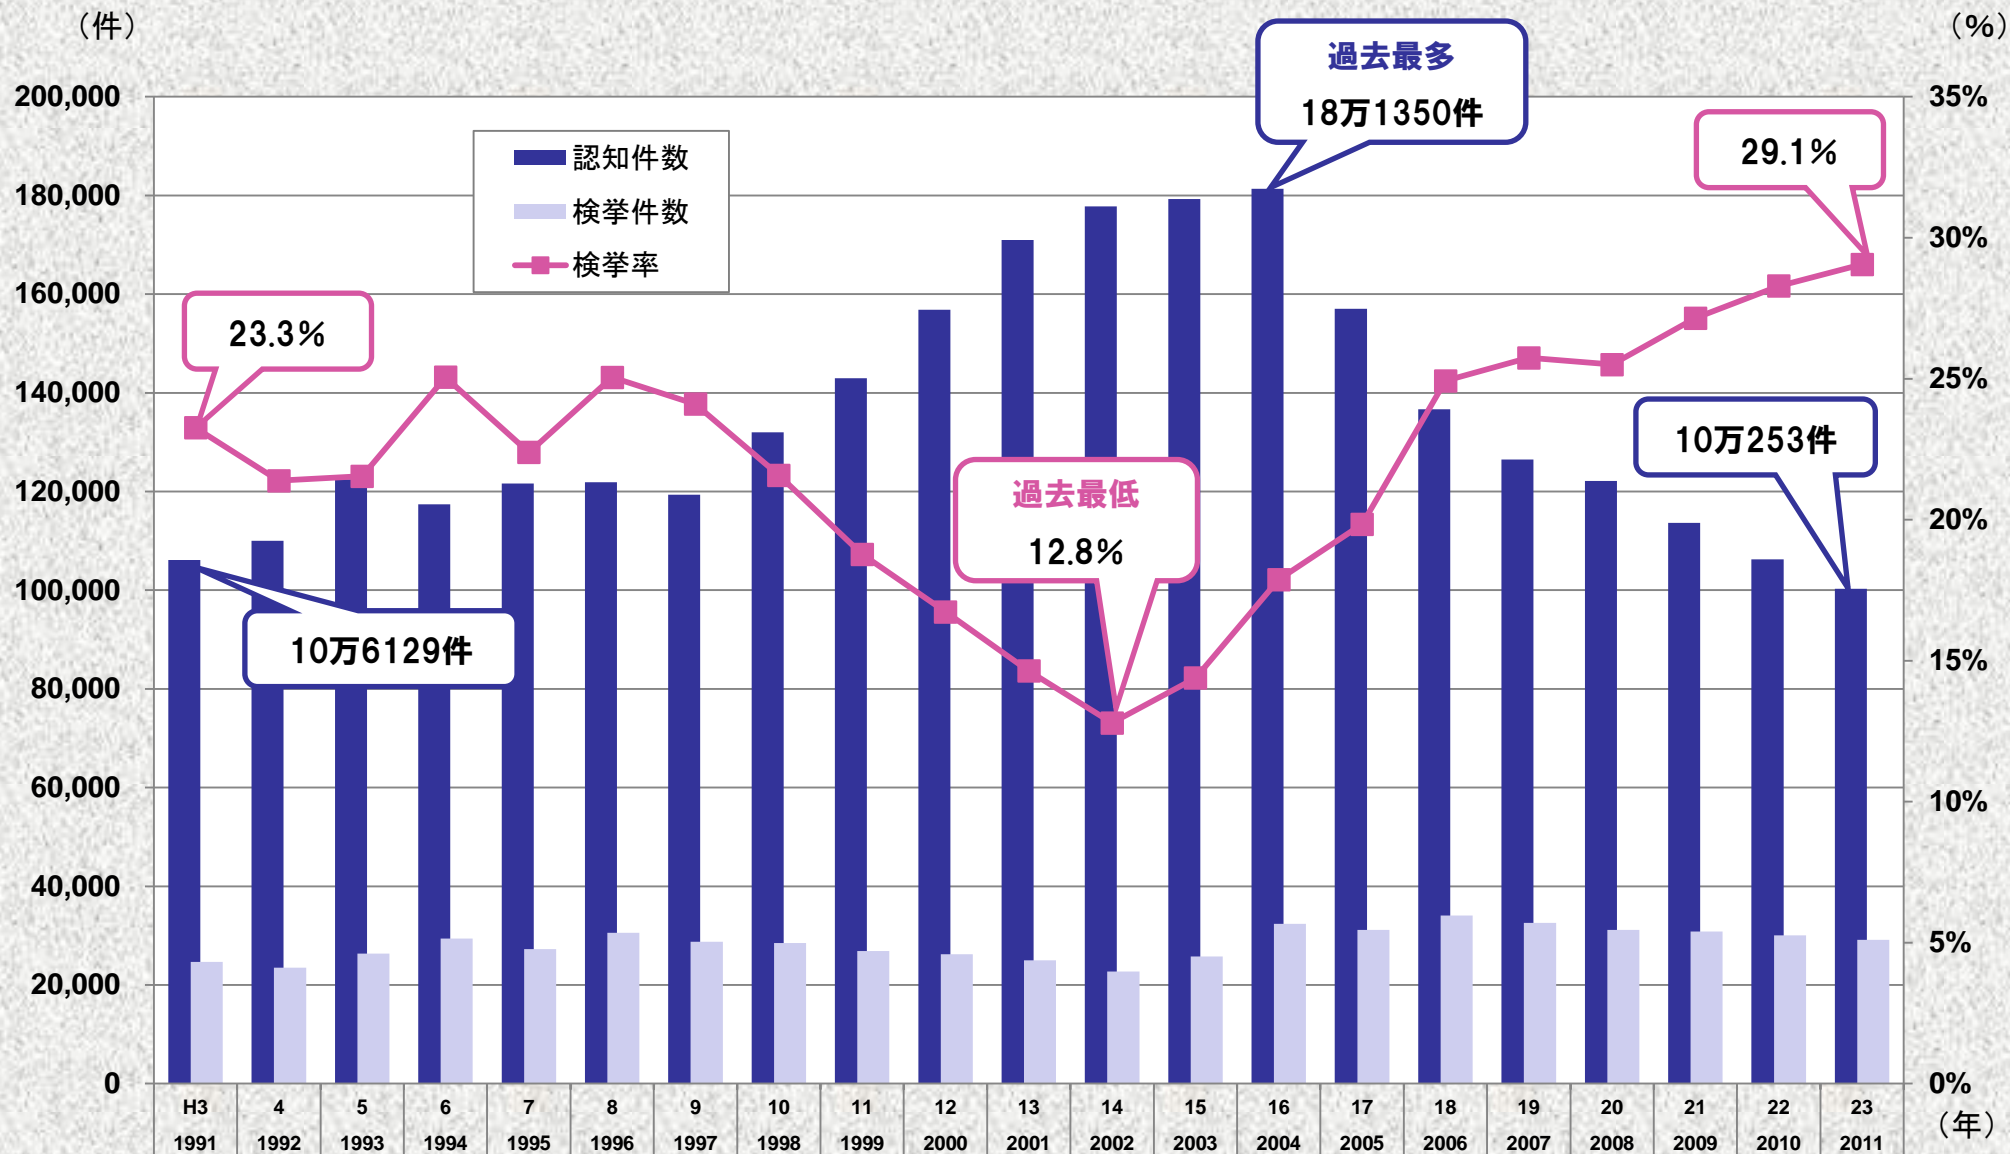

# 埼玉県の治安状況(刑法犯認知・検挙状況)

# 防犯ボランティア団体数の推移

# 重要犯罪検挙率の推移

(重要犯罪：殺人、強盗、強姦、放火、略取・誘拐、強制わいせつ)